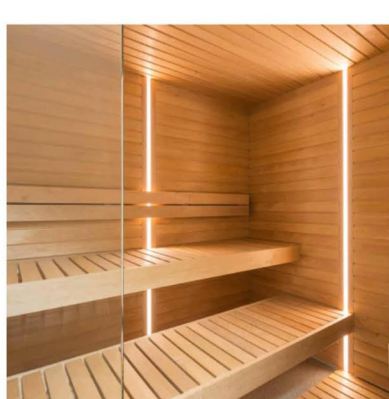

**Dušisein, kirkas 6mm klaas
800x200mm**

Valge akrüülvann Balteco Forma

**Pistikupesad ja lülitid
ABB Basic S5, valge**

Ukselink roostevaba

**Valge süvitatud esiku
ja vannitoa valgusti**

Saunalava/laudis

**Seinte üldtoon
Tikkurila Symphony II F486**