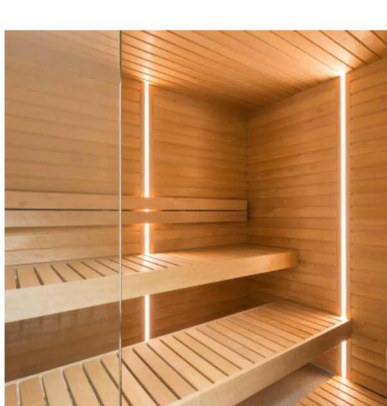

**Pistikupesad ja lülitid
ABB Basic S5, valge**

Ukselink roostevaba

**Valge süvitatud esiku
ja vannitoa valgusti**

Saunalava/laudis

**Seinte üldtoon
Tikkurila Symphony II F486**

**Siseuks
Vertikaalne tamme spoon, naturaalne**