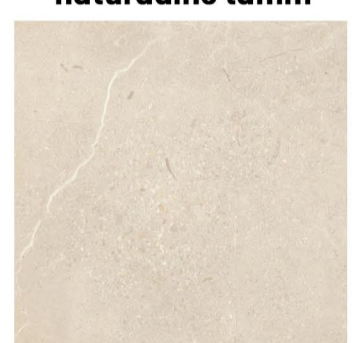

Duravit valamu
I korrus 450x350mm
II korrus 550x460mm

Duravit valge valamukapp
I ja II korrus

Ühelipiline spoonparkett, naturaalne tamm

Rentrapp

Spoonpõrandaliist

Vannitoa ja duširuumi seinaplaat 60x60

Vannitoa ja duširuumi põrandaplaat 60x60

Valamusegisti, kroom

Valamu sifoon, kroom

Duravit WC pott

Loputusnupp, kroom

**Vihmutiga dušikomplekt, kroom I korrusel
II korrusel vannitermostaadiga**

**Dušisein, kirkas 6mm klaas
800x200mm**

Valge akrüülvann Balteco Forma

**Pistikupesad ja lülitid
ABB Basic S5, valge**

Ukselink roostevaba

**Valge süvitatud esiku
ja vannitoa valgusti**

Saunalava/laudis

**Seinte üldtoon
Tikkurila Symphony II F486**

**Siseuks
Vertikaalne tamme spoon, naturaalne**